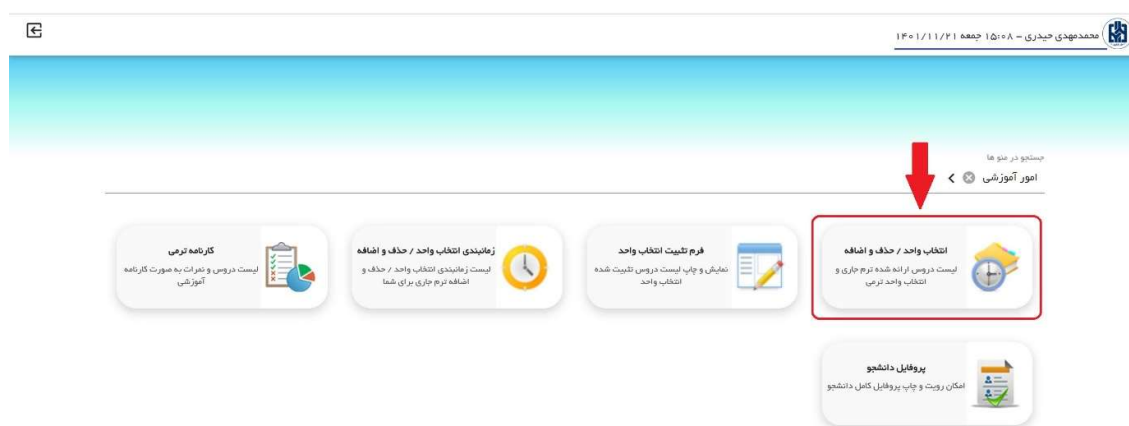

پس از انتخاب گزینه امور آموزشی صفحه ذیل نمایش داده می‌شود که در این صفحه همانطور که در تصویر زیر مشخص است **گزینه انتخاب واحد / حذف اضافه** را جهت **انجام انتخاب واحد** کلیک نمایید.

توجه: در صورتیکه شرایط **آموزشی** شما مشکلی نداشته باشد و همچنین **زمان بندی انتخاب واحد** شما وجود داشته باشد منوی انتخاب واحد نمایش داده می‌شود در غیر این صورت پیام دلیل عدم نمایش منو دیده خواهد شد.

پس از انتخاب منوی **انتخاب واحد / حذف و اضافه** صفحه ذیل نمایش داده می‌شود:

نام درس	تئوری	عملی	کارگاهی	شهریه ت	شهریه ع	گروه	زیرگروه	اسناد	زمان
تاریخ تحلیلی صدر اسلام (921911013)	2	0	0	665064	0	--	--		
فیرک الکترونیک (92171430)	3	0	0	1996209	0	--	--		
نقشه‌کشی صنعتی (92171403)	0	1	0	498884	0	--	--		
دانش خانواده و جمعیت (921911029)	2	0	0	665064	0	--	--		
محاسبات عددی (92181139)	2	0	0	1097780	0	--	--		
زمایشگاه فیرک 1 (92181105)	0	1	0	498884	0	--	--		

موارد صفحه بالا با توجه به شماره‌های مشخص شده به شرح زیر است:

- ۱- در این قسمت می‌توانید درس مورد نظر خود را با نام یا کد درس جستجو نمایید.
- ۲- برای اخذ درس مورد نظر این گزینه را انتخاب نمایید.