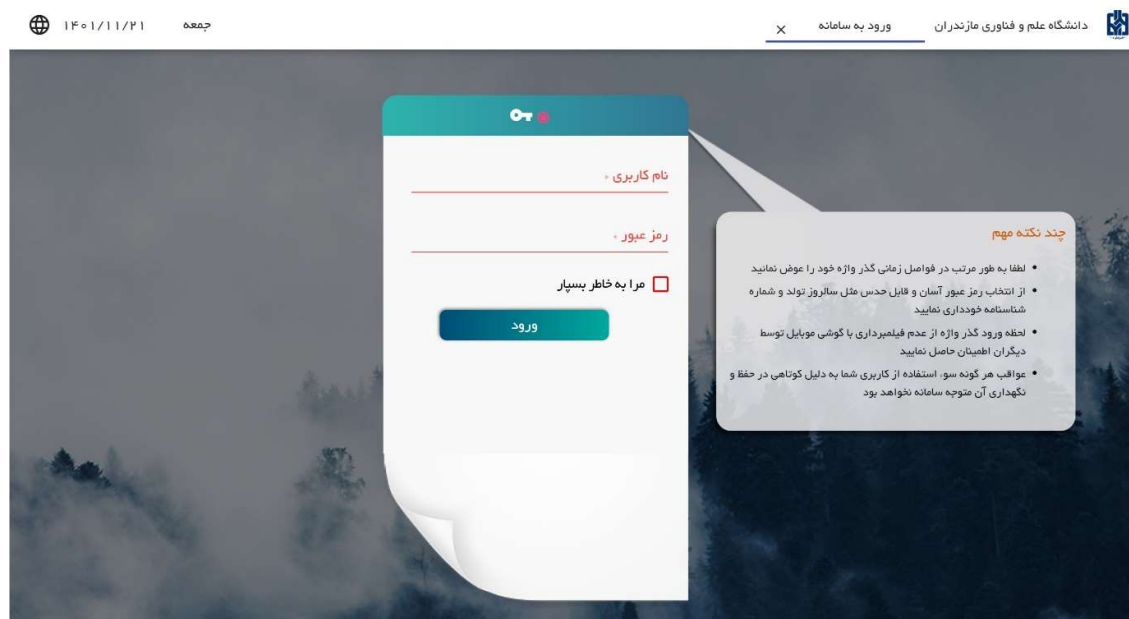

جهت ورود به سامانه آموزش بر روی گزینه "ورود به سامانه" کلیک نمایید.

پس از کلیک بر روی گزینه "ورود به سامانه" صفحه ذیل برای شما نمایش داده می شود:

نام کاربری و رمز عبور خود را وارد نمایید و بر روی گزینه ورود کلیک نمایید تا وارد پنل کاربری خود شوید (نام کاربری شما شماره دانشجویی است و رمز عبور پیش فرض کد ملی شما می باشد).

توجه: در صورتیکه برای اولین بار وارد سامانه می شوید صفحه تغییر رمز عبور (صفحه زیر) نمایش داده می شود که باید رمز عبور خود را تغییر دهید.

The screenshot shows a web browser window with the title "تغییر رمز عبور" (Change Password). The form contains the following fields: